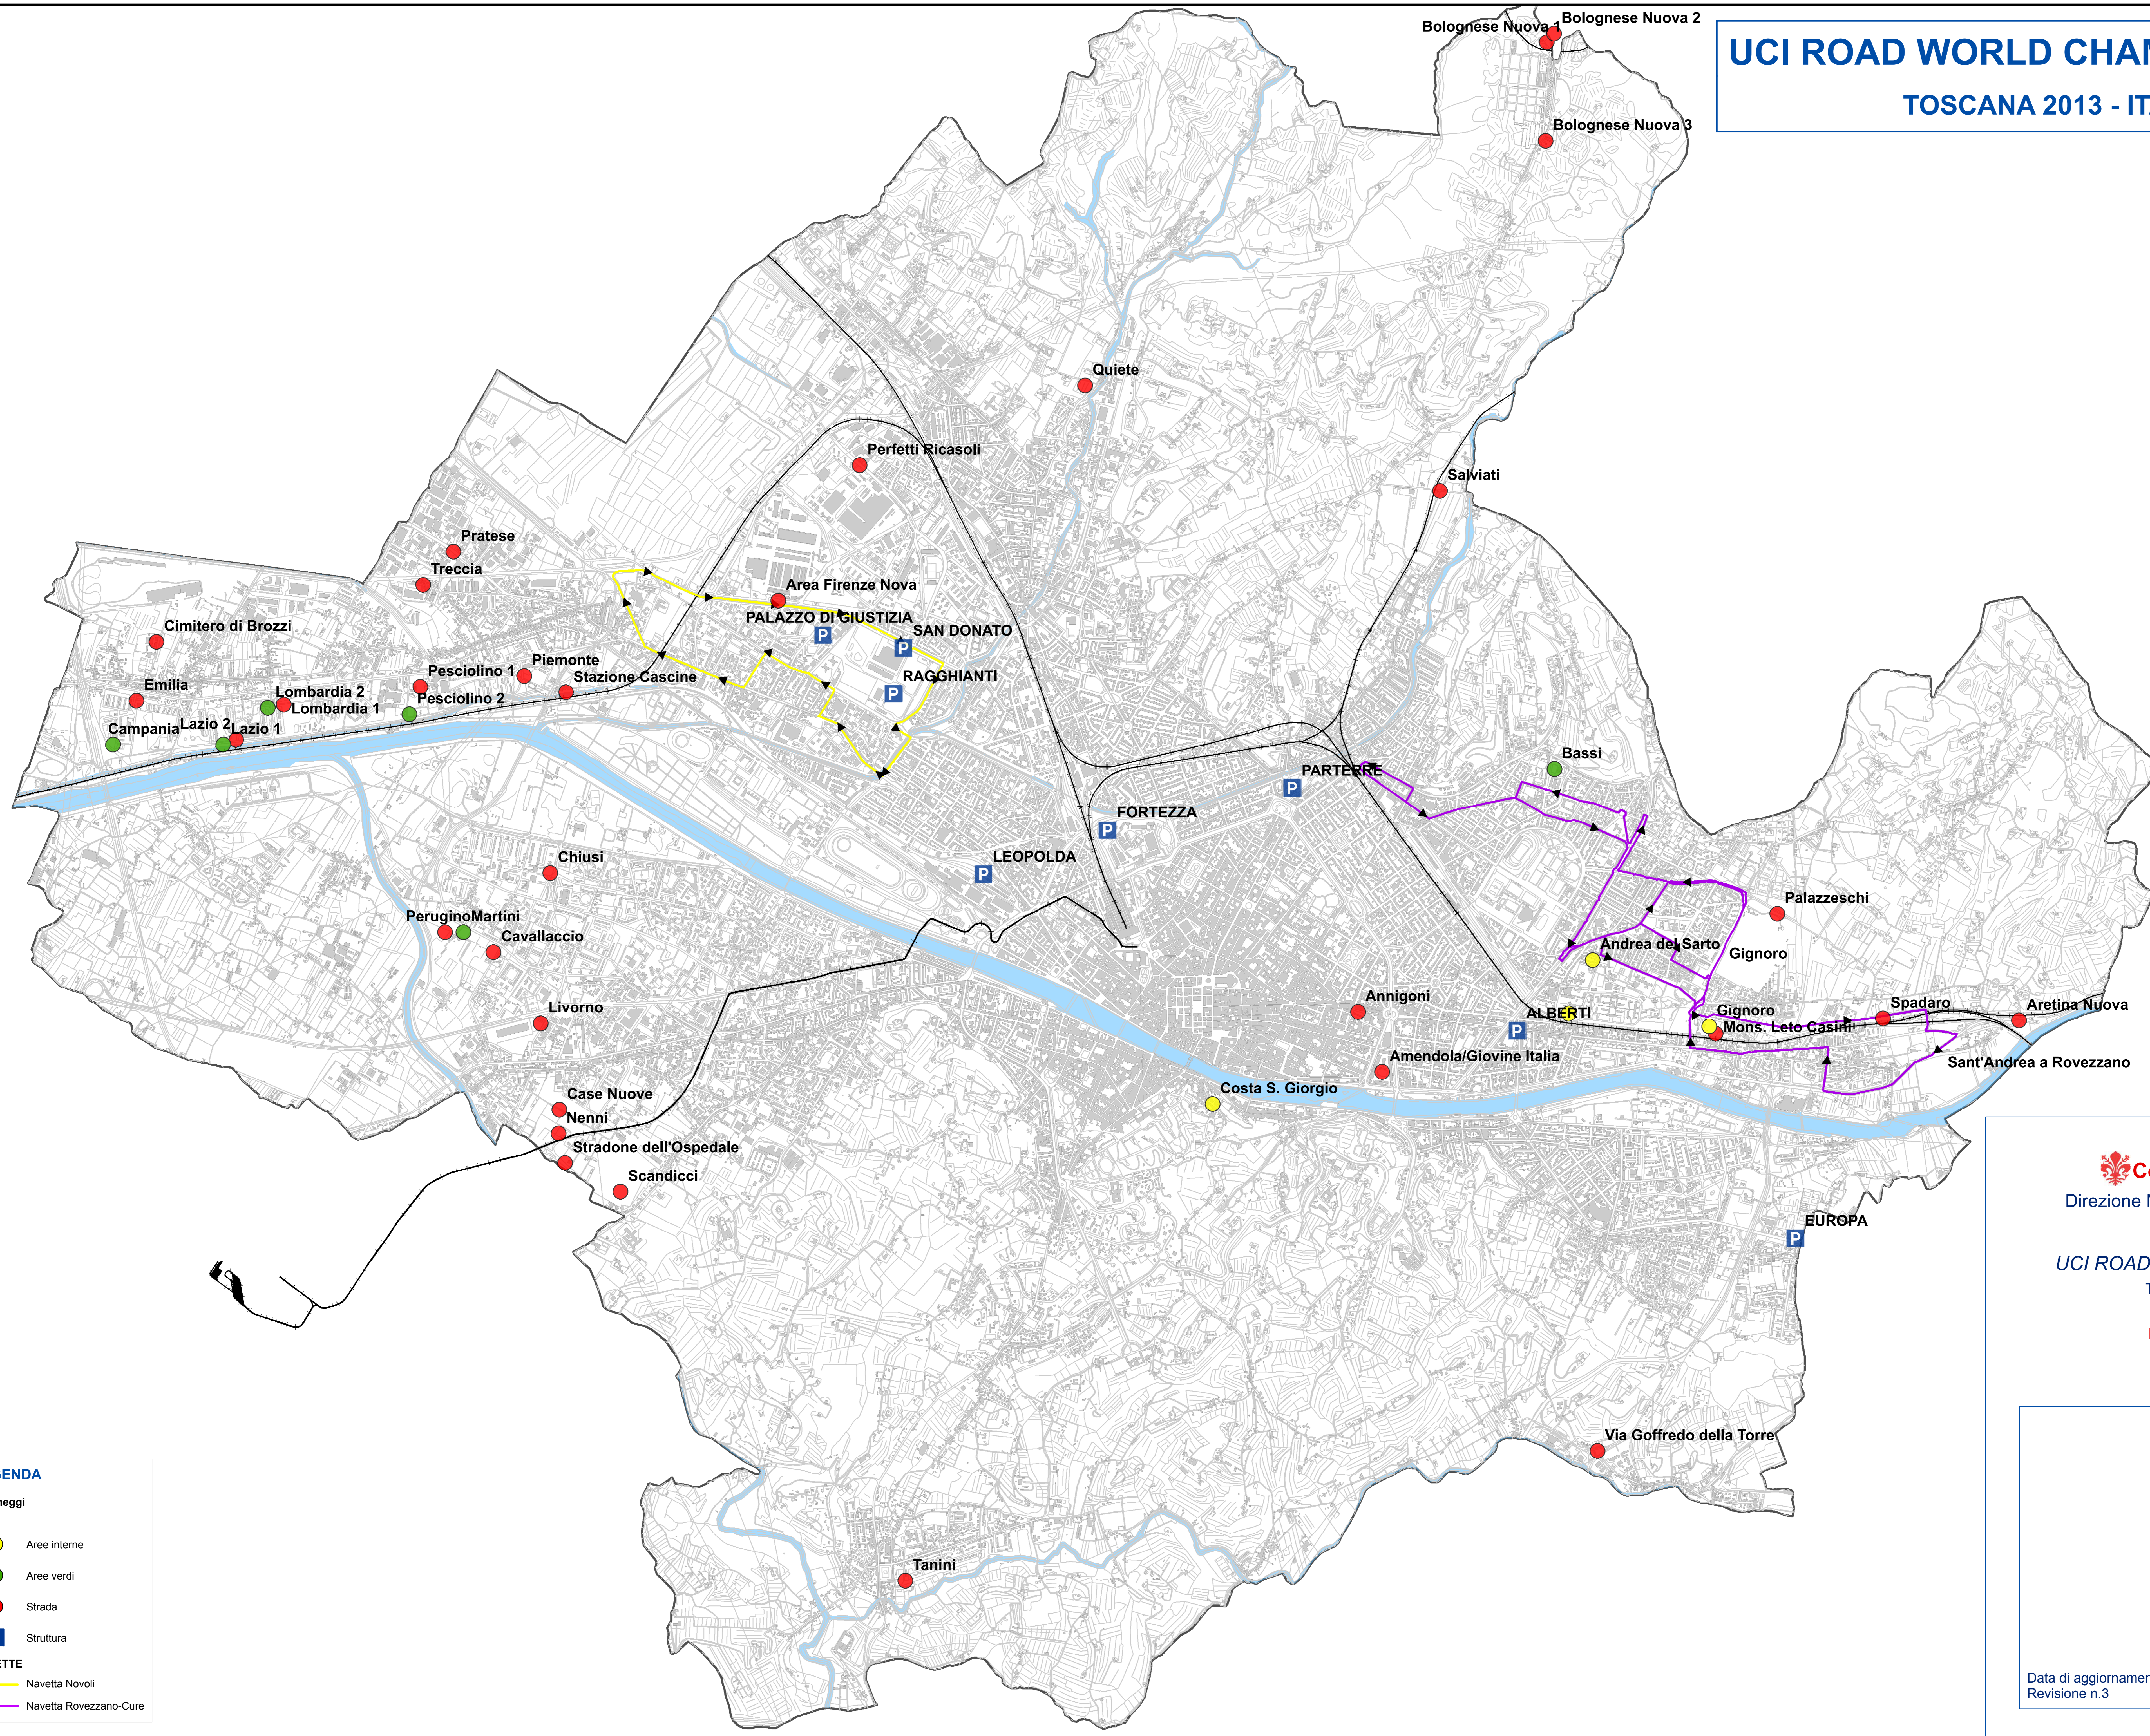

# UCI ROAD WORLD CHAMPIONSHIPS

## TOSCANA 2013 - ITALY

**LEGENDA**

**Parcheggi**

Tipo

- Aree interne
- Aree verdi
- Strada
- P Struttura

**NAVETTE**

- Navetta Novoli
- Navetta Rovezzano-Cure

**Comune di Firenze**  
 Direzione Nuove Infrastrutture e Mobilità  
 Via Mannelli 119/i

**UCI ROAD WORLD CHAMPIONSHIPS**  
 TOSCANA 2013 - ITALY

**PIANO DELLA SOSTA**  
 scala 1:15.000

**GENERALE**

Data di aggiornamento: 11/09/2013  
 Revisione n.3